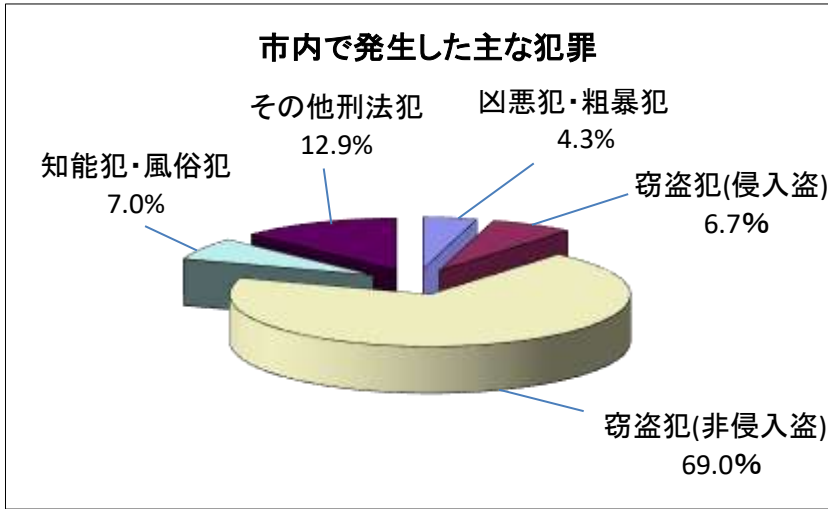

# 市内の犯罪認知件数内訳(平成29年)

情報提供: 千葉県警察本部  
鎌ヶ谷警察署

主な犯罪	件数	前年比
凶悪犯・粗暴犯	33	-28
窃盗犯(侵入盗)	51	-19
窃盗犯(非侵入盗)	524	-132
知能犯・風俗犯	53	+5
その他刑法犯	98	-37
合計	759	-211

窃盗犯(侵入盗)	件数	前年比
空き巣	17	-19
忍込み	14	+4
事務所荒し	2	-5
出店荒し	5	-5
その他侵入盗	13	+6
合計	51	-19