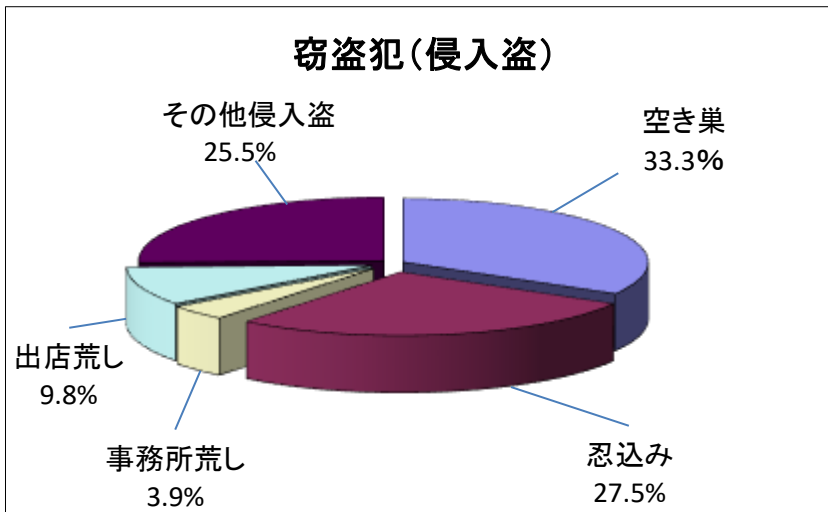

# 市内の犯罪認知件数内訳(平成29年)

情報提供: 千葉県警察本部  
鎌ヶ谷警察署

主な犯罪	件数	前年比
凶悪犯・粗暴犯	33	-28
窃盗犯(侵入盗)	51	-19
窃盗犯(非侵入盗)	524	-132
知能犯・風俗犯	53	+5
その他刑法犯	98	-37
合計	759	-211

窃盗犯(侵入盗)	件数	前年比
空き巣	17	-19
忍込み	14	+4
事務所荒し	2	-5
出店荒し	5	-5
その他侵入盗	13	+6
合計	51	-19

窃盗犯(非侵入盗)	件数	前年比
自動車盗	15	-7
オートバイ盗	18	+1
自転車盗	220	-62
車上ねらい	36	-20
ひったくり	3	-4
部品ねらい	18	-18
自販機ねらい	17	+6
その他非侵入盗	197	-28
合計	524	-132