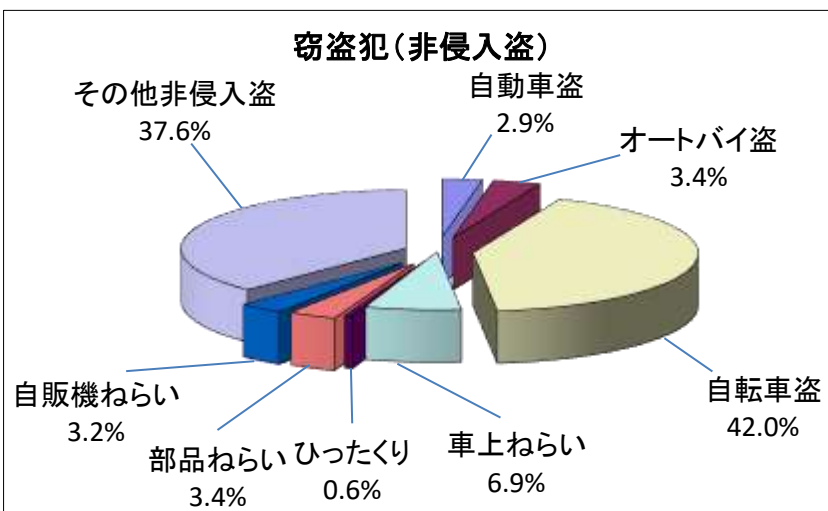

# 市内の犯罪認知件数内訳(平成29年)

情報提供: 千葉県警察本部  
鎌ヶ谷警察署

主な犯罪	件数	前年比
凶悪犯・粗暴犯	33	-28
窃盗犯(侵入盗)	51	-19
窃盗犯(非侵入盗)	524	-132
知能犯・風俗犯	53	+5
その他刑法犯	98	-37
合計	759	-211

窃盗犯(侵入盗)	件数	前年比
空き巣	17	-19
忍込み	14	+4
事務所荒し	2	-5
出店荒し	5	-5
その他侵入盗	13	+6
合計	51	-19

窃盗犯(非侵入盗)	件数	前年比
自動車盗	15	-7
オートバイ盗	18	+1
自転車盗	220	-62
車上ねらい	36	-20
ひったくり	3	-4
部品ねらい	18	-18
自販機ねらい	17	+6
その他非侵入盗	197	-28
合計	524	-132