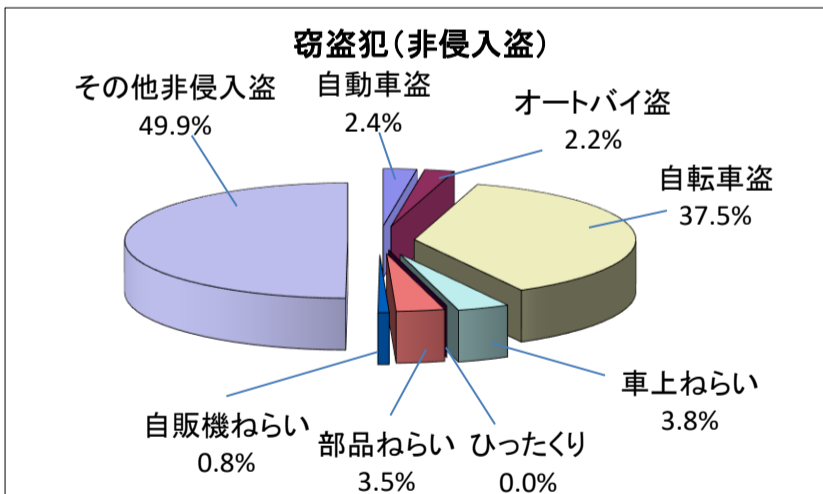

市内の犯罪認知件数内訳(令和3年)

情報提供: 千葉県警察本部
鎌ヶ谷警察署

主な犯罪	件数	前年比
凶悪犯・粗暴犯	32	-3
窃盗犯(侵入盗)	39	-5
窃盗犯(非侵入盗)	371	-10
知能犯・風俗犯	45	+4
その他刑法犯	90	-1
合計	577	-15

窃盗犯(侵入盗)	件数	前年比
空き巣	11	-1
忍込み	7	0
事務所荒し	3	+2
出店荒し	3	-2
その他侵入盗	15	-4
合計	39	-5

窃盗犯(非侵入盗)	件数	前年比
自動車盗	9	-4
オートバイ盗	8	-1
自転車盗	139	+10
車上ねらい	14	-10
ひったくり	0	-5
部品ねらい	13	-3
自販機ねらい	3	-7
その他非侵入盗	185	+10
合計	371	-10