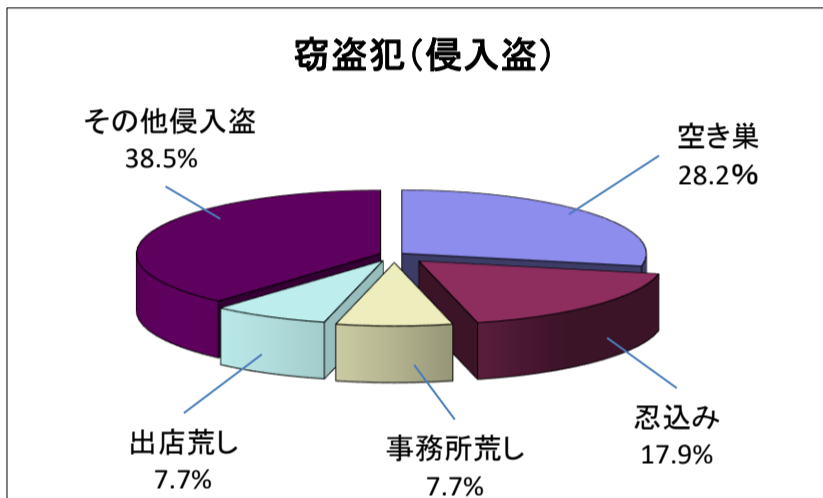

市内の犯罪認知件数内訳(令和3年)

情報提供: 千葉県警察本部
鎌ヶ谷警察署

主な犯罪	件数	前年比
凶悪犯・粗暴犯	32	-3
窃盗犯(侵入盗)	39	-5
窃盗犯(非侵入盗)	371	-10
知能犯・風俗犯	45	+4
その他刑法犯	90	-1
合計	577	-15

窃盗犯(侵入盗)	件数	前年比
空き巣	11	-1
忍込み	7	0
事務所荒し	3	+2
出店荒し	3	-2
その他侵入盗	15	-4
合計	39	-5

窃盗犯(非侵入盗)	件数	前年比
自動車盗	9	-4
オートバイ盗	8	-1
自転車盗	139	+10
車上ねらい	14	-10
ひったくり	0	-5
部品ねらい	13	-3
自販機ねらい	3	-7
その他非侵入盗	185	+10
合計	371	-10