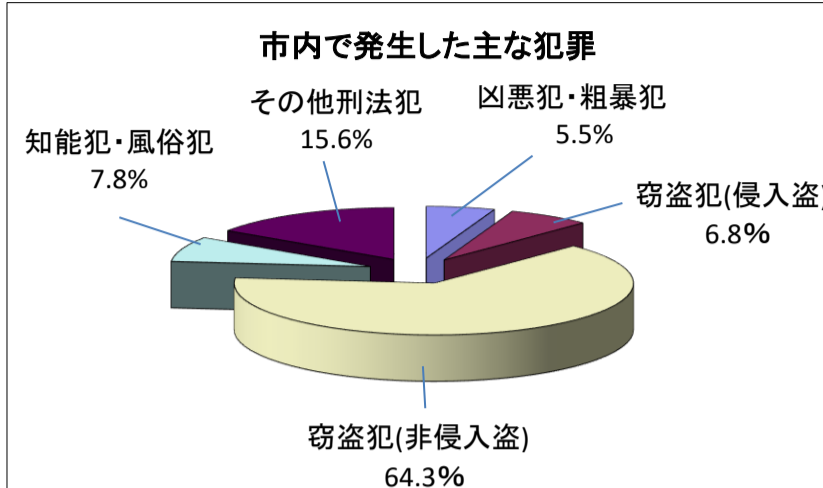

市内の犯罪認知件数内訳(令和3年)

情報提供: 千葉県警察本部
鎌ヶ谷警察署

主な犯罪	件数	前年比
凶悪犯・粗暴犯	32	-3
窃盗犯(侵入盗)	39	-5
窃盗犯(非侵入盗)	371	-10
知能犯・風俗犯	45	+4
その他刑法犯	90	-1
合計	577	-15

窃盗犯(侵入盗)	件数	前年比
空き巣	11	-1
忍込み	7	0
事務所荒し	3	+2
出店荒し	3	-2
その他侵入盗	15	-4
合計	39	-5

窃盗犯(非侵入盗)	件数	前年比
自動車盗	9	-4
オートバイ盗	8	-1
自転車盗	139	+10
車上ねらい	14	-10
ひったくり	0	-5
部品ねらい	13	-3
自販機ねらい	3	-7
その他非侵入盗	185	+10
合計	371	-10