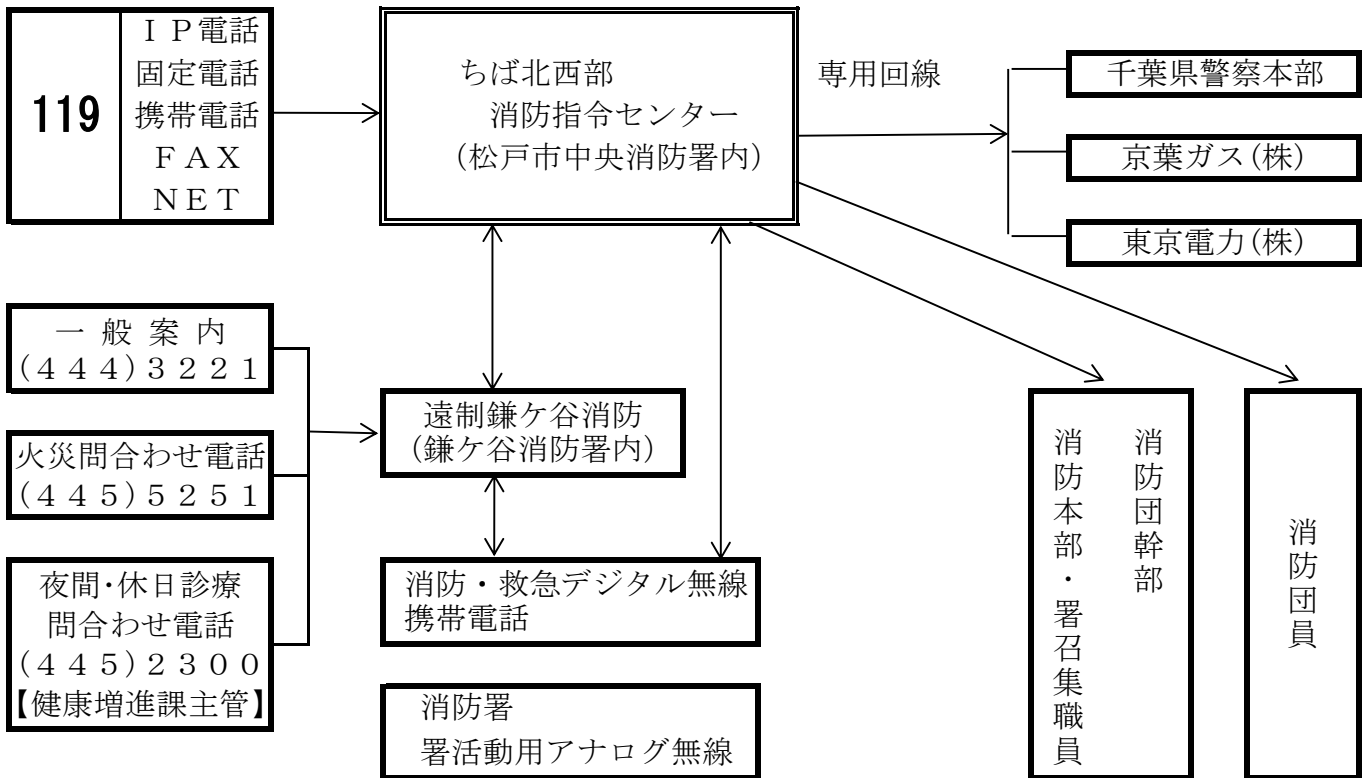

消 防 通 信 系 統 図

(令和2年12月31日現在)

消 防 本 部 ・ 消 防 署				
所 属	消防本部	中 央 消 防 署		
車 両 名	鎌ヶ谷 1	鎌ヶ谷 1	鎌ヶ谷 1	鎌ヶ谷 1
	鎌ヶ谷 2	鎌ヶ谷 1	鎌ヶ谷 1	鎌ヶ谷 1
車 両 種 別	指令車	消防車	資機材搬送車	火災原因調査車
	消防車	消防車	消防車	消防車

消 防 団			
	第 1 方面隊	第 2 方面隊	第 3 方面隊
部 隊 名	消防団本部(警防2)	消防団	消防団
	消防団本部(警防2)	消防団	消防団
車 両 種 別	指揮広報車	ポンプ車	ポンプ車
	ポンプ車	ポンプ車	ポンプ車