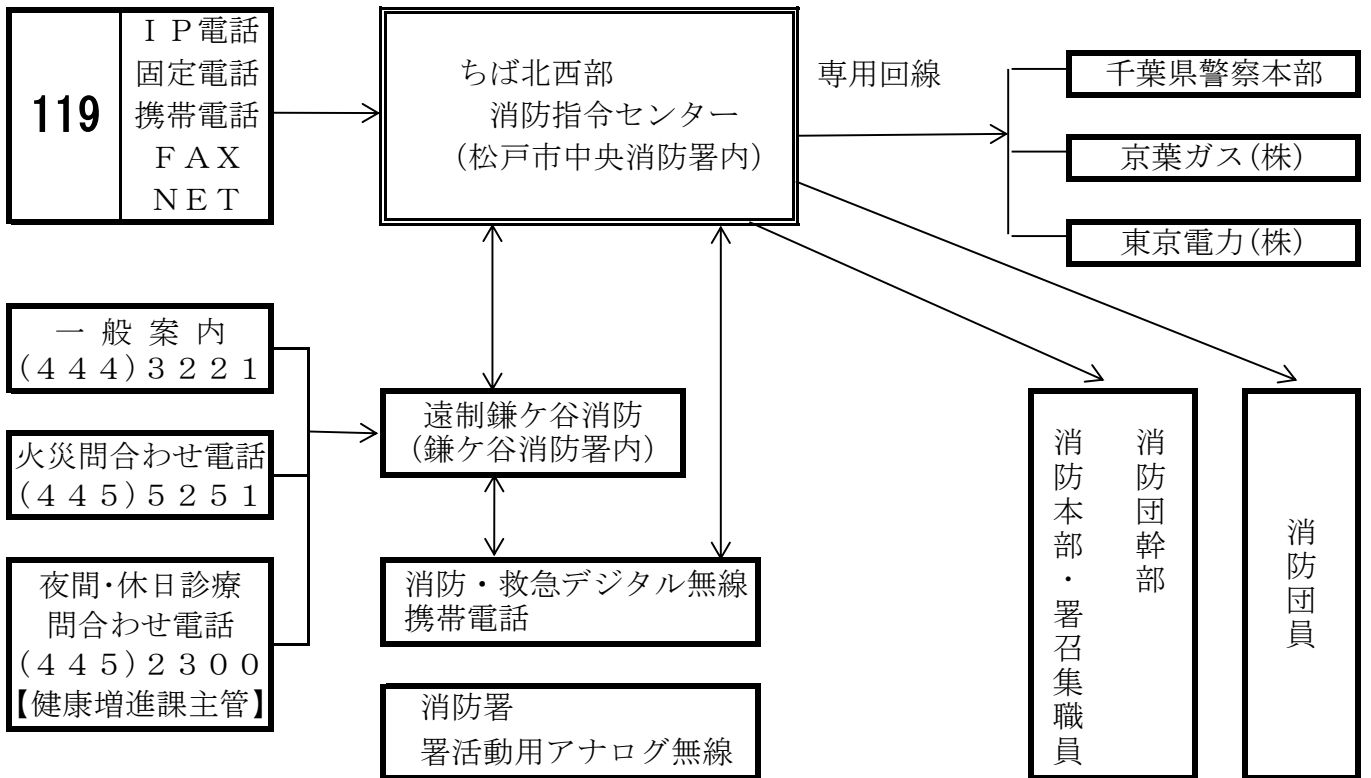

消 防 通 信 系 統 図

(令和4年4月1日現在)

消 防 本 部 ・ 消 防 署				
所 属	消防本部	中 央 消 防 署		
		くぬぎ山 消防署	鎌ヶ谷 消防署	
車 両 名	鎌ヶ谷本部	鎌ヶ谷中央	鎌ヶ谷中央	鎌ヶ谷中央
	鎌ヶ谷警防	鎌ヶ谷警防	鎌ヶ谷警防	鎌ヶ谷警防
車 両 種 別	指令車	消防原因調査車	消防原因調査車	消防原因調査車
	消防薬剂搬送車	消防原因調査車	消防原因調査車	消防原因調査車