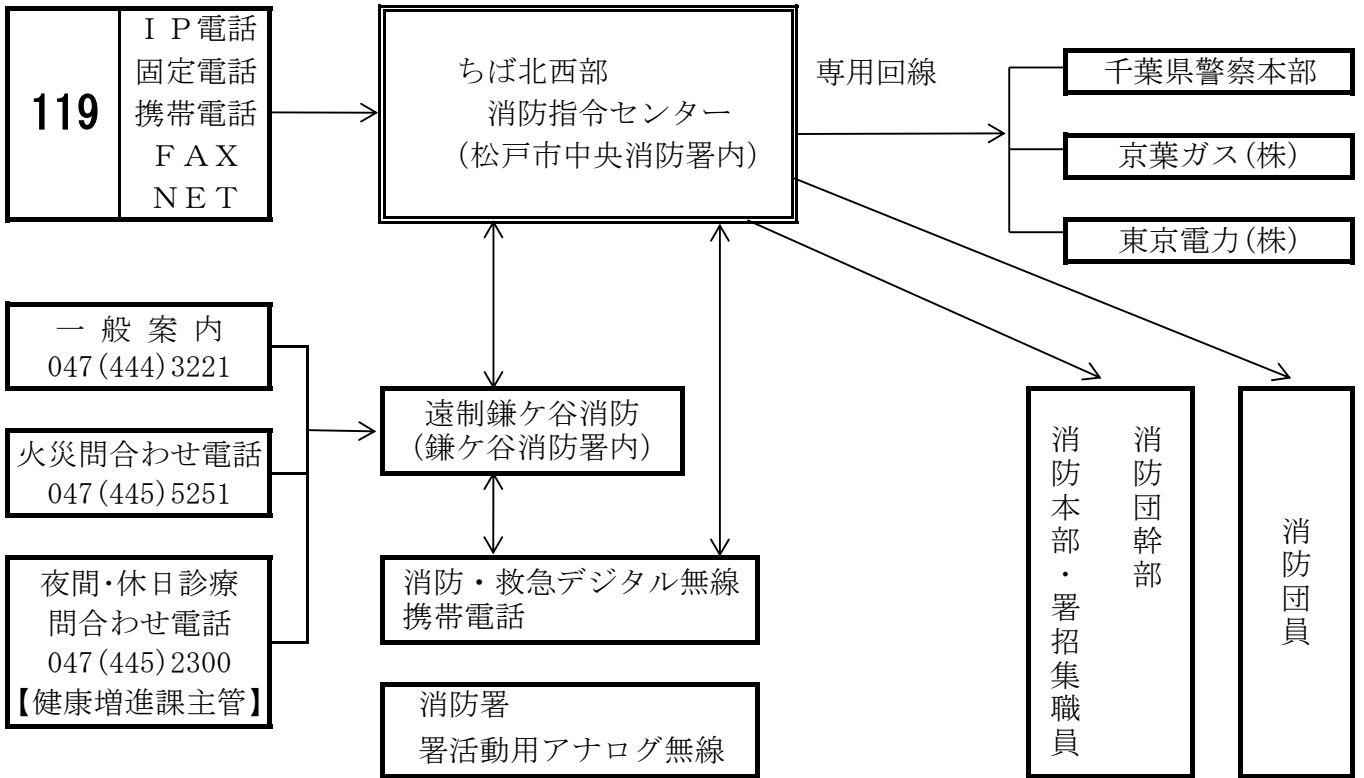

消 防 通 信 系 統 図

(令和6年4月1日現在)

消 防 本 部 ・ 消 防 署				
所 属	消 防 本 部	中 央 消 防 署		
車 両 種 別	鎌ヶ谷本部	鎌ヶ谷中央	鎌ヶ谷中央	鎌ヶ谷中央
	鎌ヶ谷警防1	鎌ヶ谷警防2	鎌ヶ谷警防3	鎌ヶ谷警防4
車 両 種 別	指令車	消防車	ポンプ車	救急車
	消防車	ポンプ車	救急車	救急車

消 防 団			
部 隊 名	第 1 方面隊	第 2 方面隊	第 3 方面隊
	消防団本部(警防2)	第1分団	第2分団
第4分団		第5分団	第6分団
車 両 種 別	ポンプ車	ポンプ車	ポンプ車
	ポンプ車	ポンプ車	ポンプ車